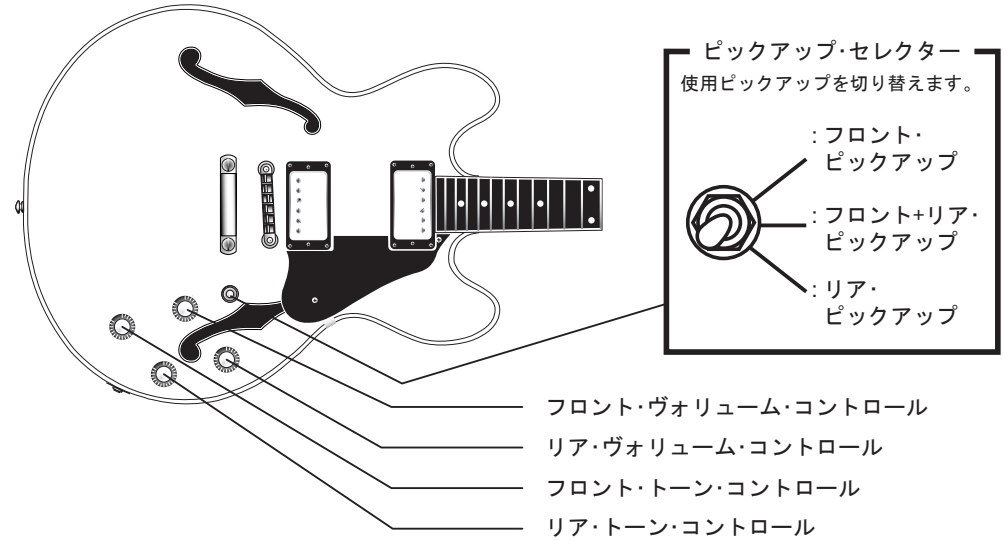

## Greco Air-room System GAS-135 / GAS-130 コントロール部説明書

この度は、グレコGASシリーズ「GAS-135」、  
「GAS-130」をお買い上げ頂きまして、誠にあり  
がとうございます。  
別紙の「取扱説明書」の冊子も合わせてご覧  
下さい。

**GAS** グレコGAS-  
135 / GAS-  
130は、独自の  
エア・ルー  
ム構造を持つセンターブロックに  
グレコの伝統的なLACジョイント・  
システムを採用したセットネックの  
セミアコースティック・エレクトリ  
ック・ギターです。ボディのセン  
ターブロック内のエア・ルーム(空間)  
はそれぞれテールピースの違いと  
共に機種で異なっています。より  
透明感のあるアコースティックな  
サウンドが特徴的なモデルに仕上  
がっています。

## GAS-135 コントロール