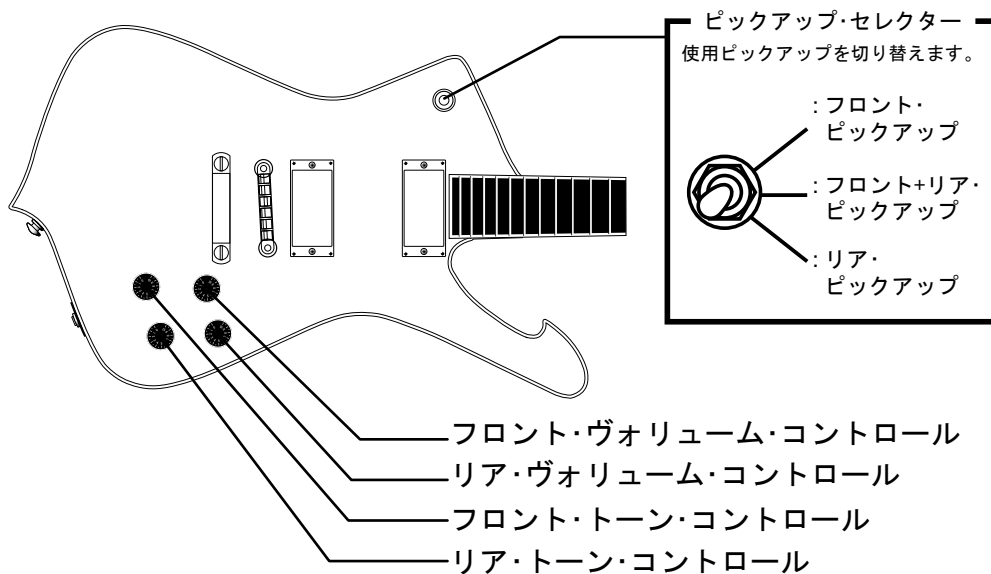

Mirage M-120 / Mirage Bass MB-120 コントロール部説明書

この度は、グレコ・ミラージュ・シリーズ「M-120」、「MB-120」をお買い上げ頂きまして、誠にありがとうございます。別紙の「取扱説明書」の冊子も合わせてご覧下さい。

M グレコ・ミラージュ・シリーズは1978年にグレコ・オリジナル・ギターとして発表された歴史あるモデルです。数多くのミュージシャンに愛されたギターで、時代とともに幾度かに渡るモデル・チェンジを行い、現在に至ります。このM-120およびMB-120は、グレコの永い歴史に培われたギター作りのノウハウが結集されたモデルです。

M-120 コントロール