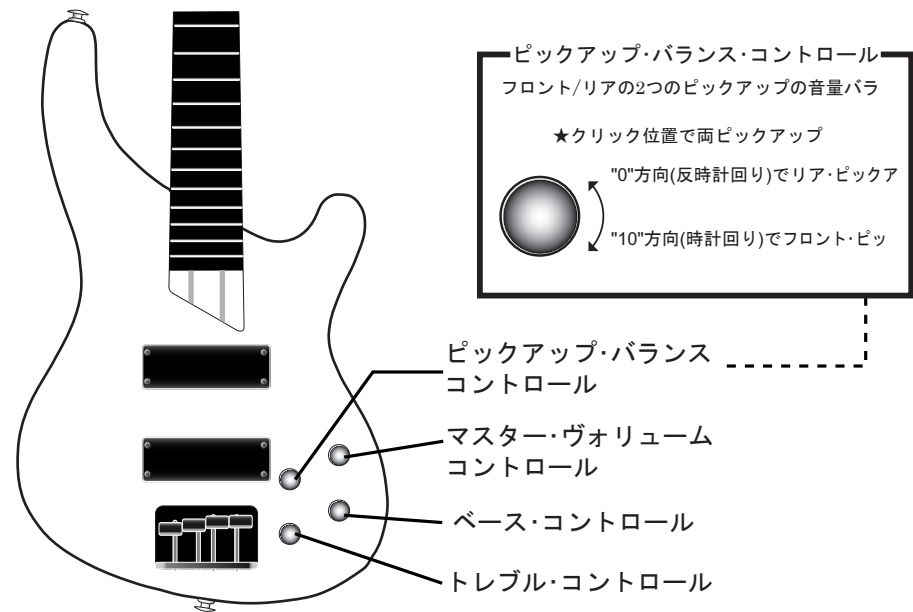

PXB750 コントロール